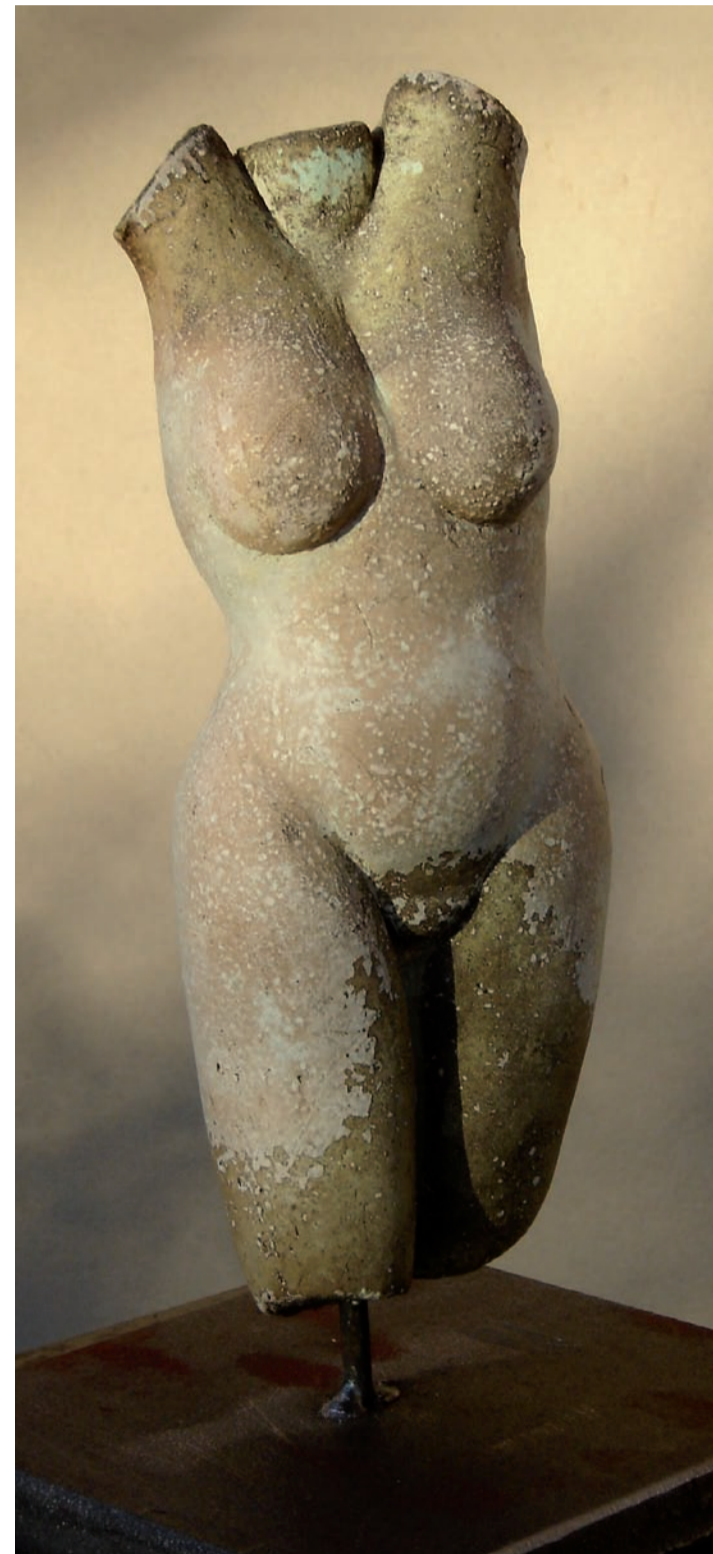

Malerei: Monika Rosenberger
Skulptur: Karin Sandmann-Maier

MALEREI UND SKULPTUR

Eröffnung:
Sonntag, 7. Februar 2010, 11 Uhr

Geöffnet:
Freitag 13–18 Uhr
Samstag & Sonntag 11–18 Uhr.
Ausstellung: 7. Februar bis 28. Februar 2010